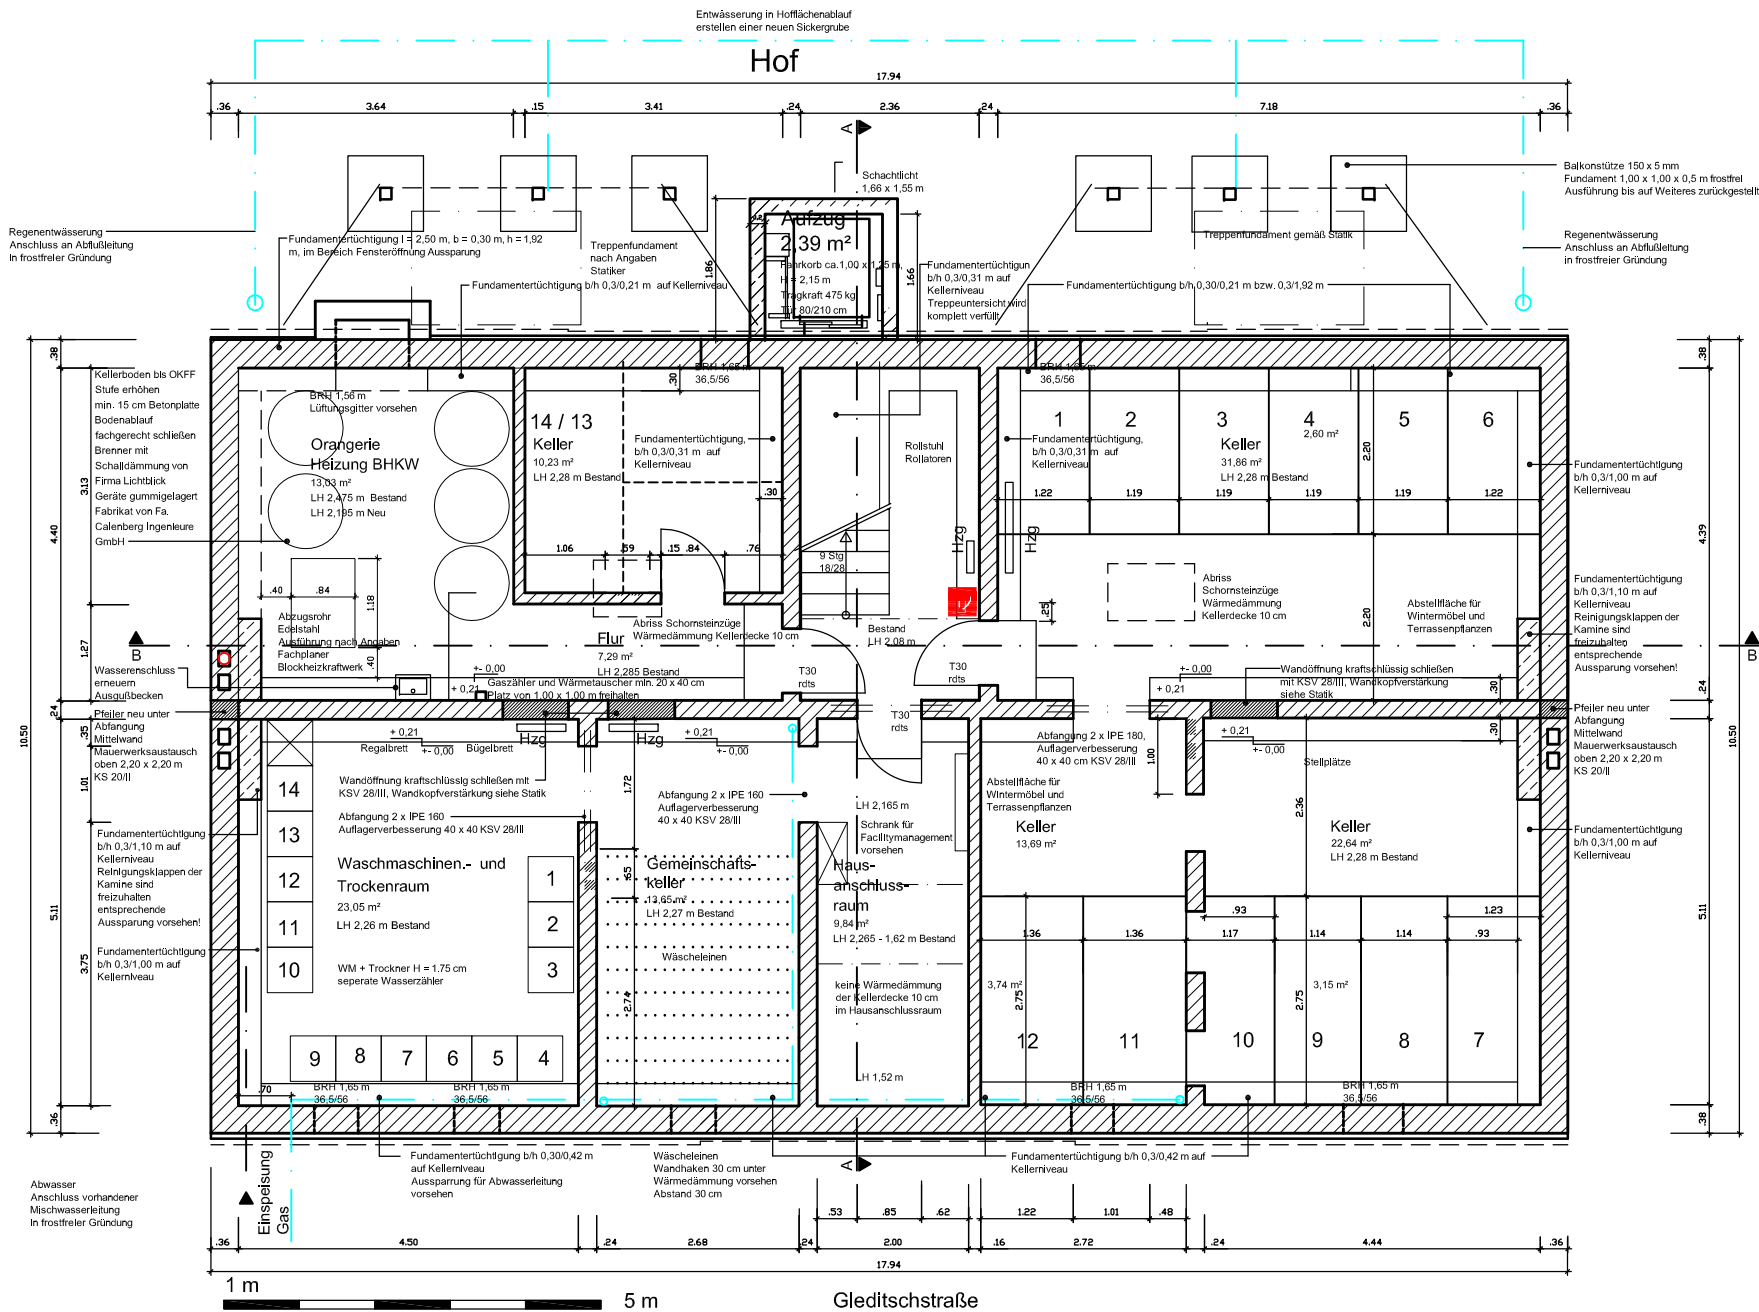

Ausführungsplanung

Gleditschstraße 32
10781 Berlin

Bauherr

GbR Gleditschstr. 32

Architekt

Dipl.- Ing. Holger Schweitzer
Gleditschstraße 32
10781 Berlin
Tel 030 - 782 66 15
Fax 030 - 784 55 45
e-mail h.schweitzer@t-online.de
www.holgerschweitzer.de

Kellergeschoss

Maßstab 1:100
Datum 21.04.2012
Index Inhalt Datum
c Aufzug 14.11.12

Möblierung

Alle Maße sind am Bau zu prüfen

Mauerwerk Bestand

Mauerwerk Neu